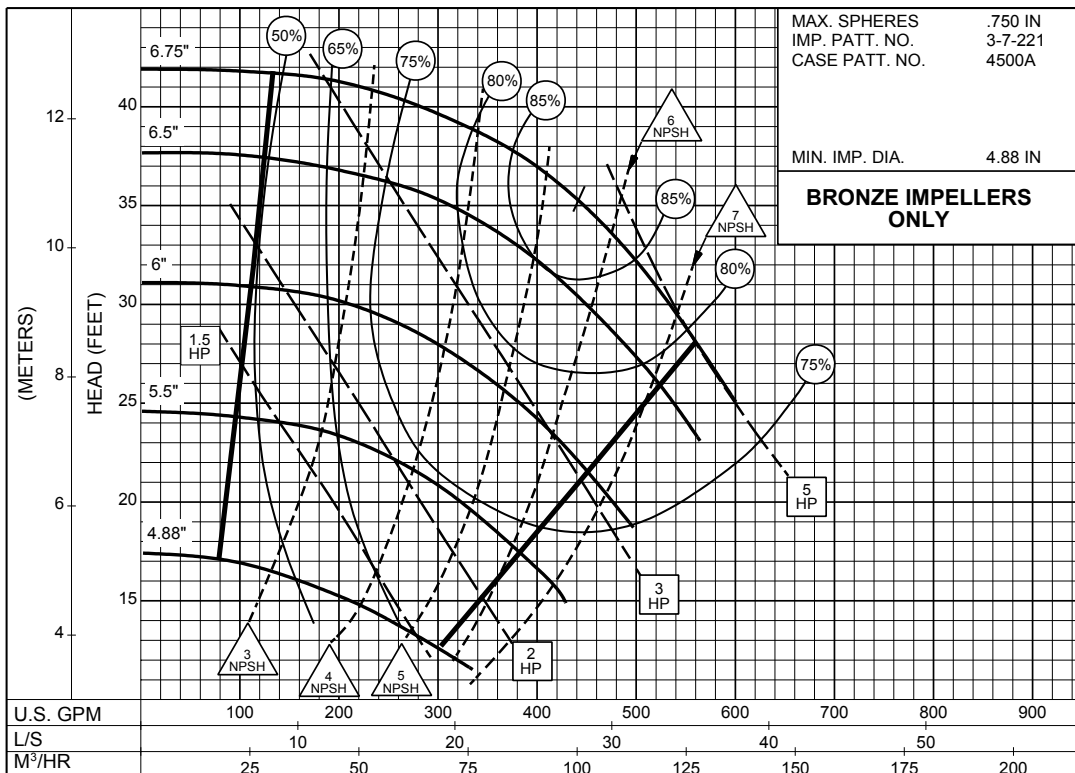

4 x 4 x 7B
SERIES 340 OR 360

ENCLOSED IMPELLER

SIZE : 4x4x7B TYPE : 340/360 IMPELLER : Enclosed R. P. M. : 3500

3PC-116307A

SIZE : 4x4x7B TYPE : 360/360 IMPELLER : Enclosed R. P. M. : 1750

3PC-116308A