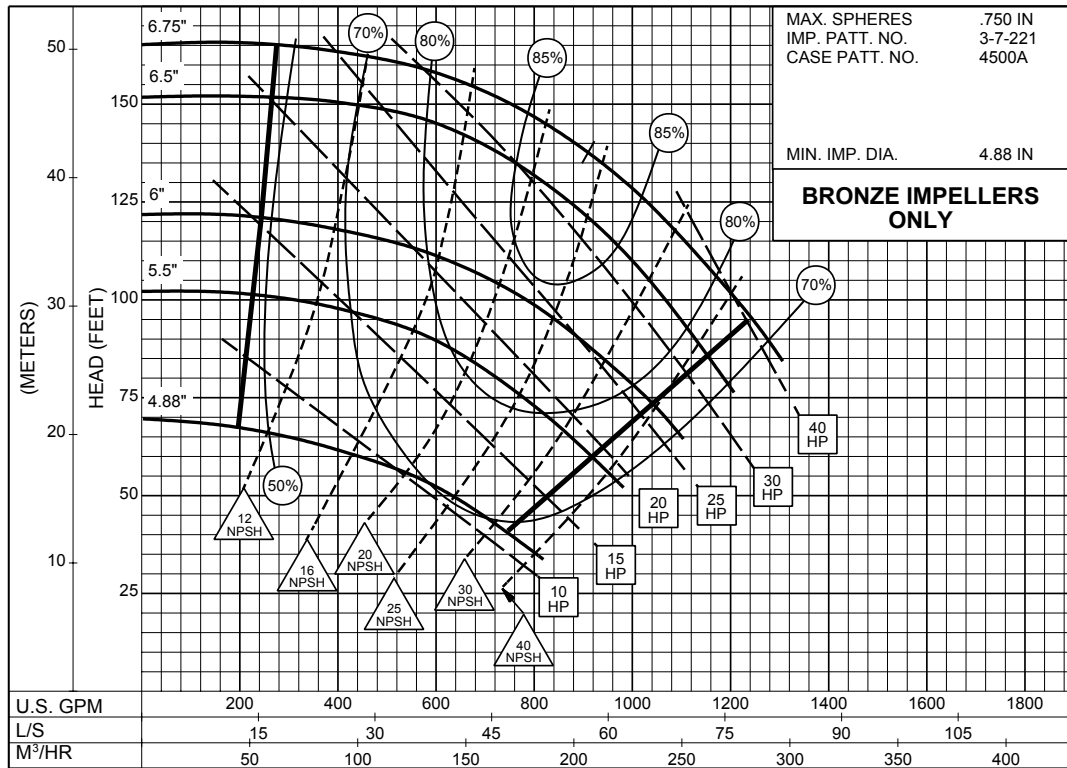

4 x 4 x 7B
SERIES 340 OR 360

ENCLOSED IMPELLER

SIZE : 4x4x7B TYPE : 340/360 IMPELLER : Enclosed R. P. M. : 3500

3PC-116307A

SIZE : 4x4x7B TYPE : 360/360 IMPELLER : Enclosed R. P. M. : 1750

3PC-116308A