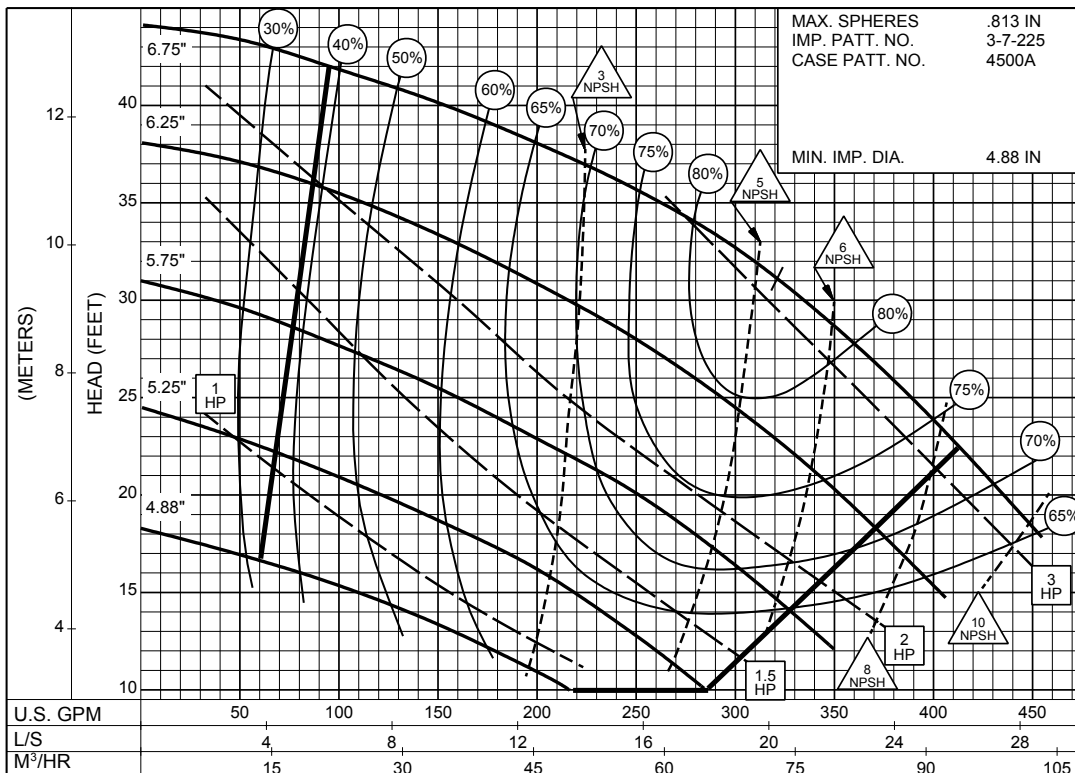

**4 x 4 x 7A**  
**SERIES 340 OR 360**

ENCLOSED IMPELLER

SIZE : 4x4x7A TYPE : 340/360 IMPELLER : Enclosed R. P. M. : 3500

3PC-116305

**3500**  
RPM

SIZE : 4x4x7A TYPE : 340/360 IMPELLER : Enclosed R. P. M. : 1750

3PC-116306

**1750**  
RPM