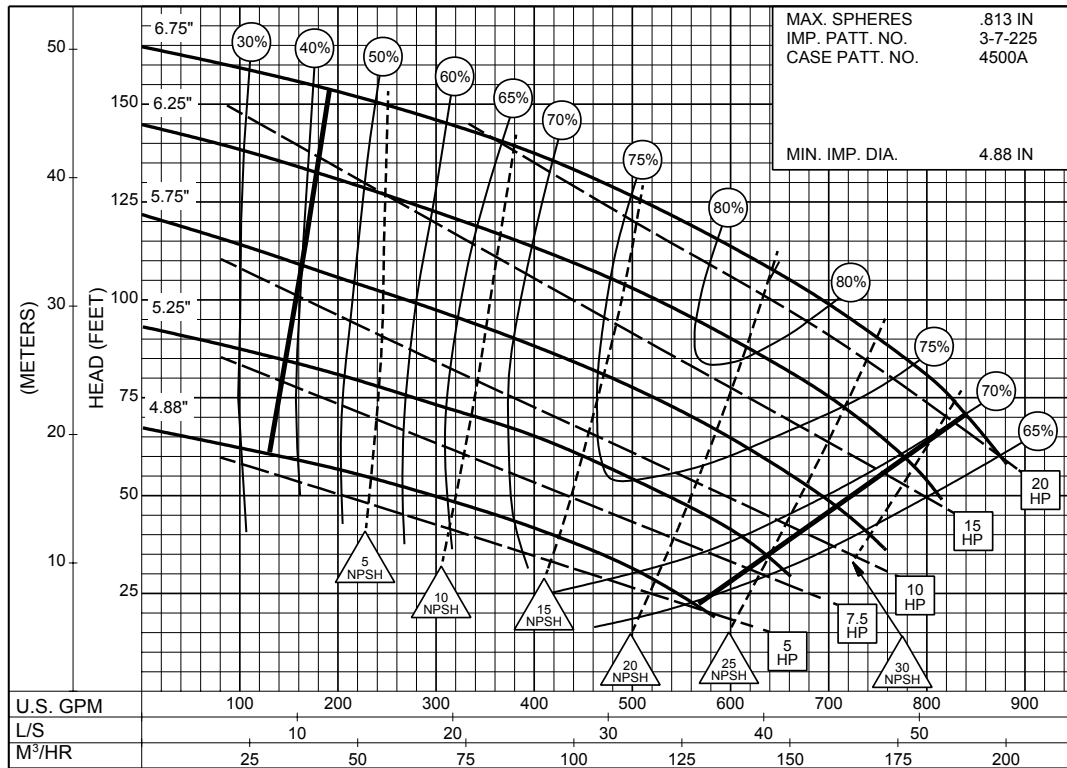

**4 x 4 x 7A**  
**SERIES 340 OR 360**

ENCLOSED IMPELLER

SIZE : 4x4x7A TYPE : 340/360 IMPELLER : Enclosed R. P. M. : 3500

3PC-116305

**3500**  
RPM

SIZE : 4x4x7A TYPE : 340/360 IMPELLER : Enclosed R. P. M. : 1750

3PC-116306

**1750**  
RPM