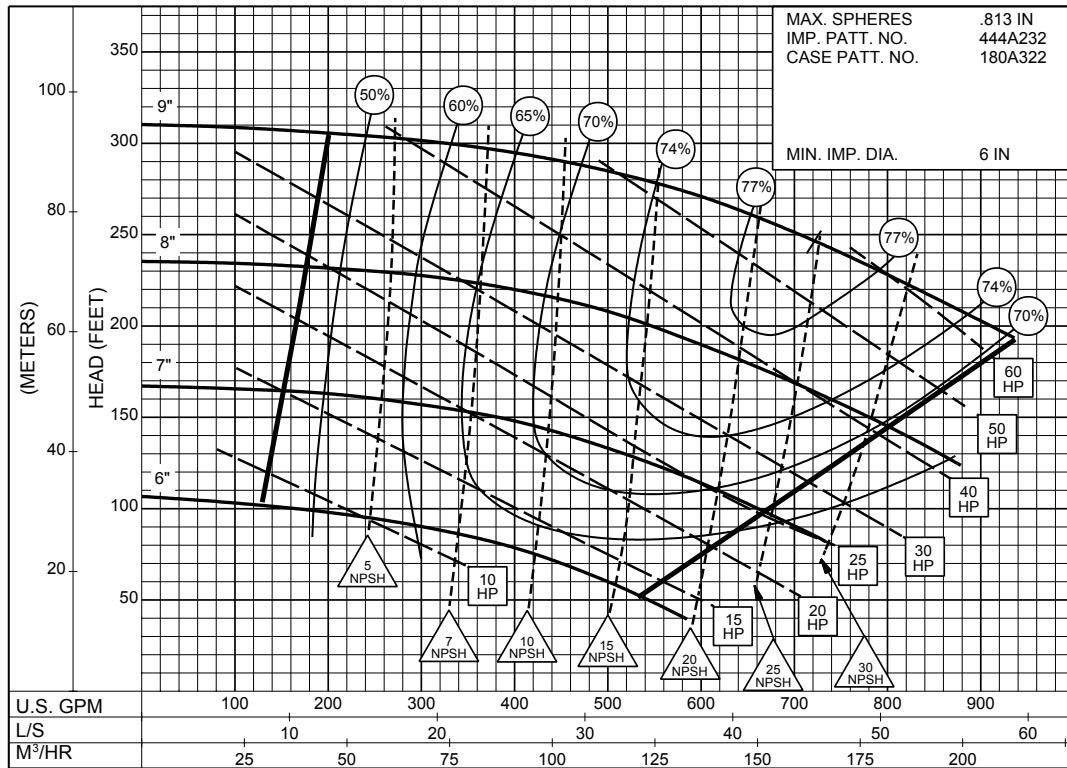

3 x 4 x 9A
SERIES 340 OR 360

ENCLOSED IMPELLER

SIZE : 3x4x9A TYPE : 340/360 IMPELLER : Enclosed R. P. M. : 3500

3PC-142439

3500
RPM

SIZE : 3x4x9A TYPE : 340/360 IMPELLER : Enclosed R. P. M. : 1750

3PC-142438

1750
RPM