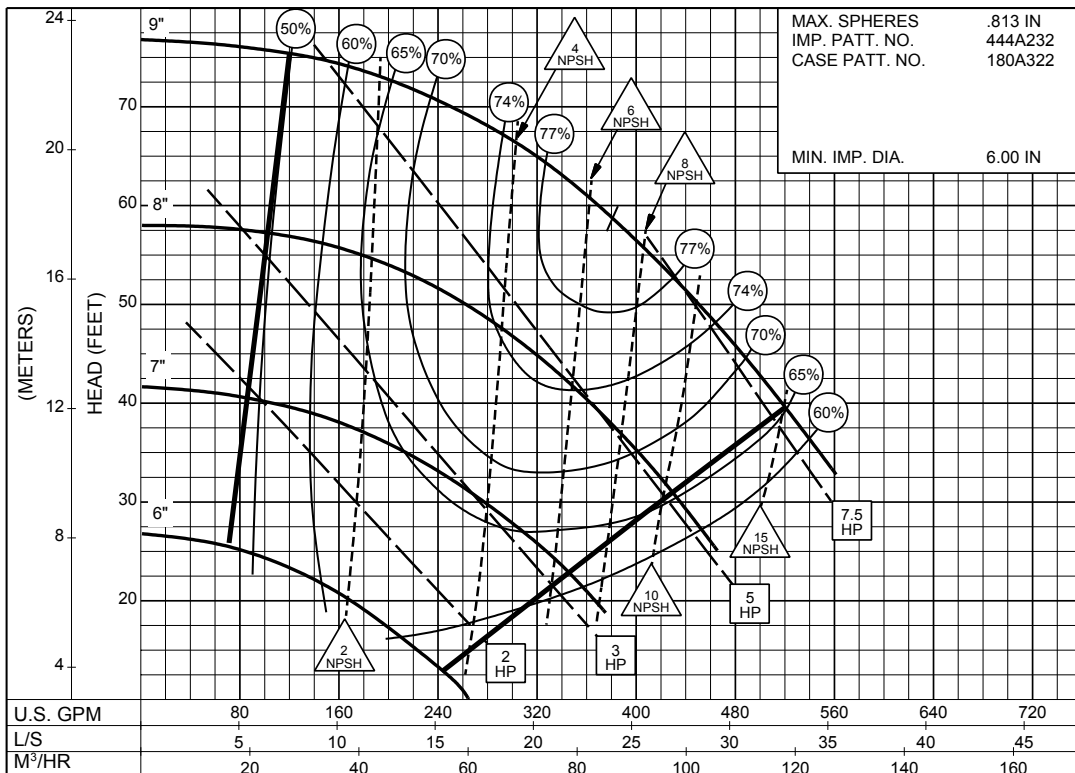

3 x 4 x 9A
SERIES 340 OR 360

ENCLOSED IMPELLER

SIZE : 3x4x9A TYPE : 340/360 IMPELLER : Enclosed R. P. M. : 3500

3PC-142439

3500
RPM

SIZE : 3x4x9A TYPE : 340/360 IMPELLER : Enclosed R. P. M. : 1750

3PC-142438

1750
RPM