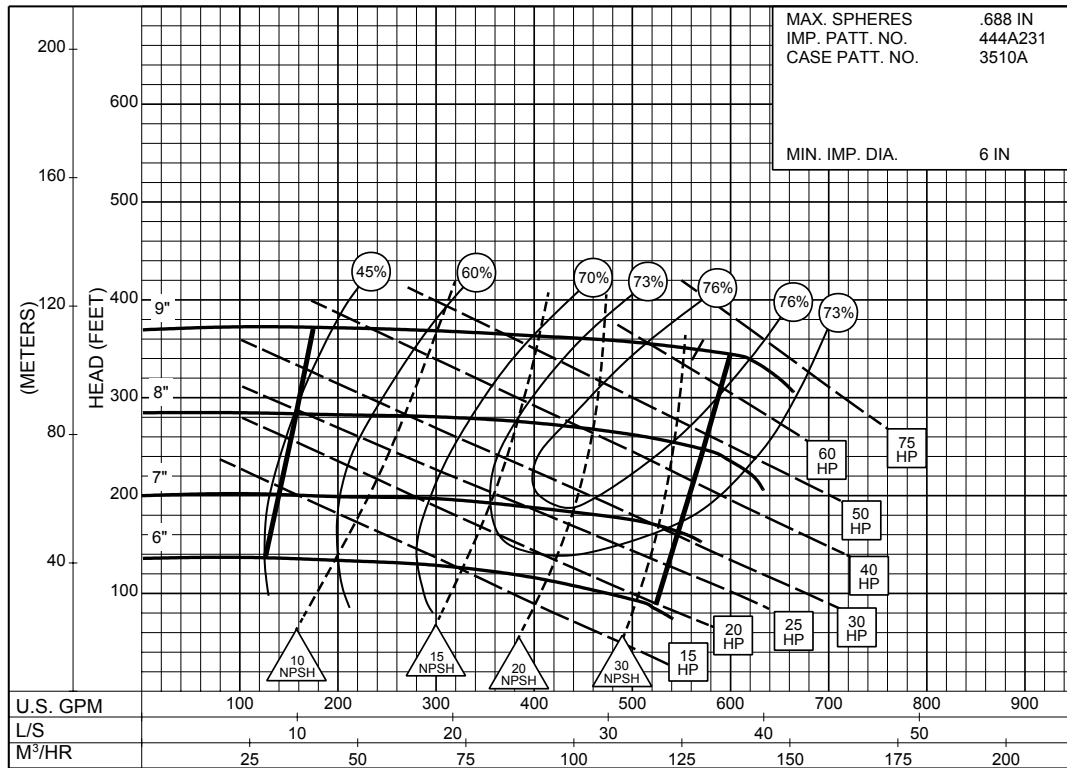

2-1/2 x 3 x 9
SERIES 340 OR 360

ENCLOSED IMPELLER

SIZE : 2-1/2x3x9 TYPE : 340/360 IMPELLER : Enclosed R. P. M. : 3500

3PC-140728

3500
RPM

SIZE : 2-1/2x3x9 TYPE : 340/360 IMPELLER : Enclosed R. P. M. : 1750

3PC-116295

1750
RPM