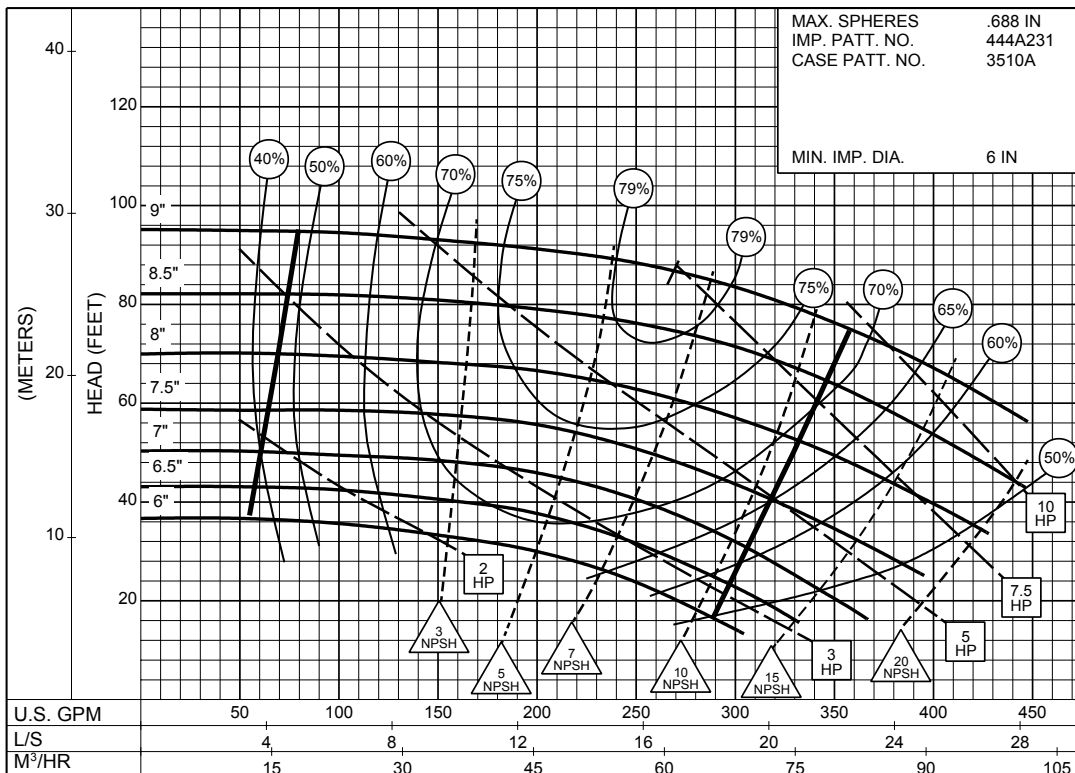

2-1/2 x 3 x 9
SERIES 340 OR 360

ENCLOSED IMPELLER

SIZE : 2-1/2x3x9 TYPE : 340/360 IMPELLER : Enclosed R. P. M. : 3500

3PC-140728

3500
RPM

SIZE : 2-1/2x3x9 TYPE : 340/360 IMPELLER : Enclosed R. P. M. : 1750

3PC-116295

1750
RPM