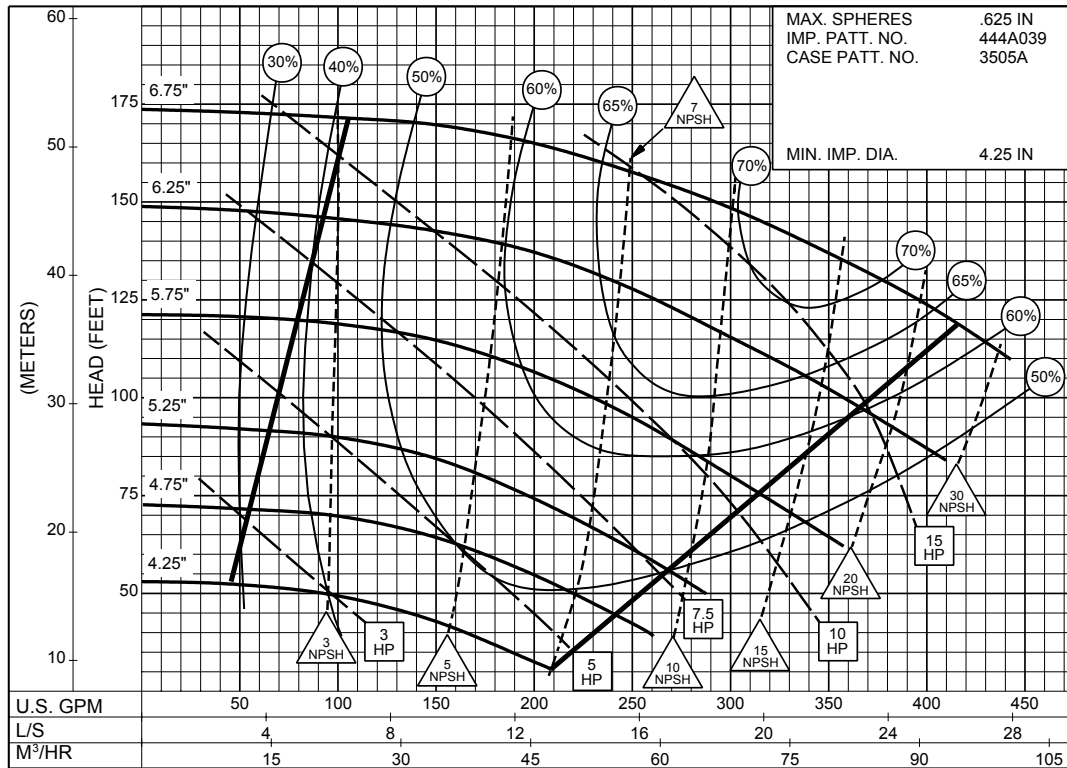

2-1/2 x 3 x 7A
SERIES 340 OR 360

ENCLOSED IMPELLER

SIZE : 2-1/2x3x7A TYPE : 340/360 IMPELLER : Enclosed R. P. M. : 3500

3PC-116290

3500
RPM

SIZE : 2-1/2x3x7A TYPE : 340/360 IMPELLER : Enclosed R. P. M. : 1750

3PC-116291

1750
RPM