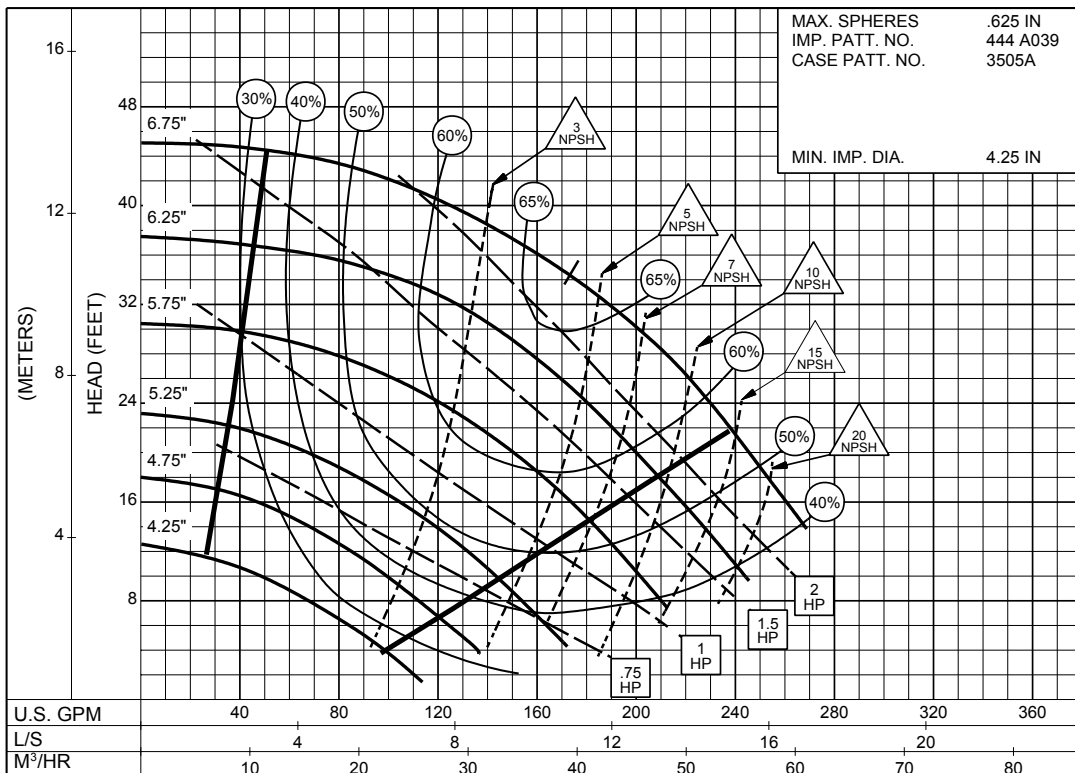

2-1/2 x 3 x 7A
SERIES 340 OR 360

ENCLOSED IMPELLER

SIZE : 2-1/2x3x7A TYPE : 340/360 IMPELLER : Enclosed R. P. M. : 3500

3PC-116290

3500
RPM

SIZE : 2-1/2x3x7A TYPE : 340/360 IMPELLER : Enclosed R. P. M. : 1750

3PC-116291

1750
RPM