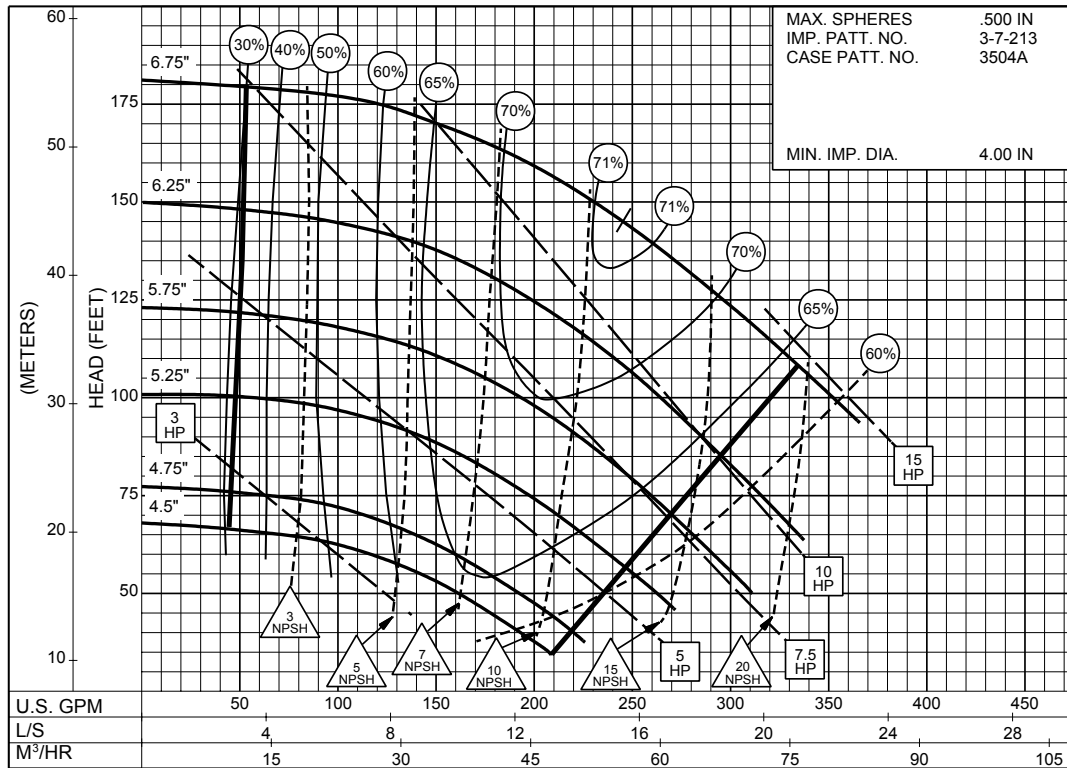

**2 x 2-1/2 x 7B**  
**SERIES 340 OR 360**

**ENCLOSED IMPELLER**

**SIZE : 2x2-1/2x7B      TYPE : 340/360      IMPELLER : Enclosed      R. P. M. : 3500**

**3PC-116284**

**3500**  
RPM

**SIZE : 2x2-1/2x7B      TYPE : 340/360      IMPELLER : Enclosed      R. P. M. : 1750**

**3PC-116285**

**1750**  
RPM