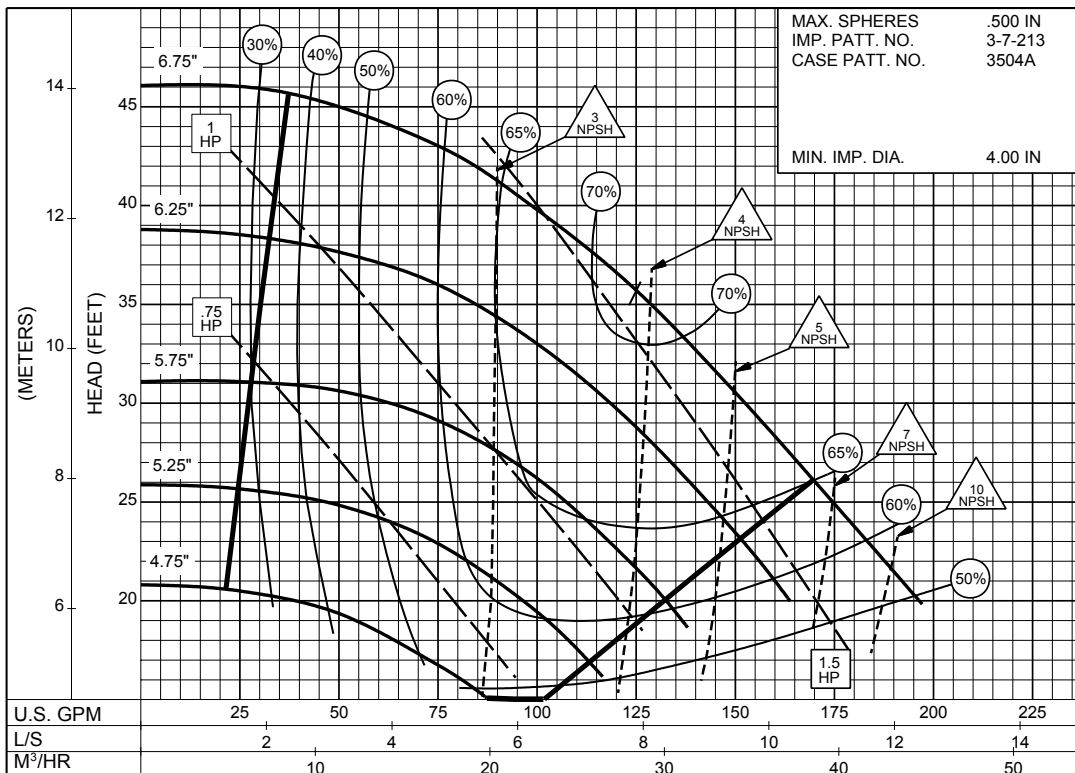

**2 x 2-1/2 x 7B**  
**SERIES 340 OR 360**

**ENCLOSED IMPELLER**

**SIZE : 2x2-1/2x7B      TYPE : 340/360      IMPELLER : Enclosed      R. P. M. : 3500**

**3PC-116284**

**3500**  
RPM

**SIZE : 2x2-1/2x7B      TYPE : 340/360      IMPELLER : Enclosed      R. P. M. : 1750**

**3PC-116285**

**1750**  
RPM